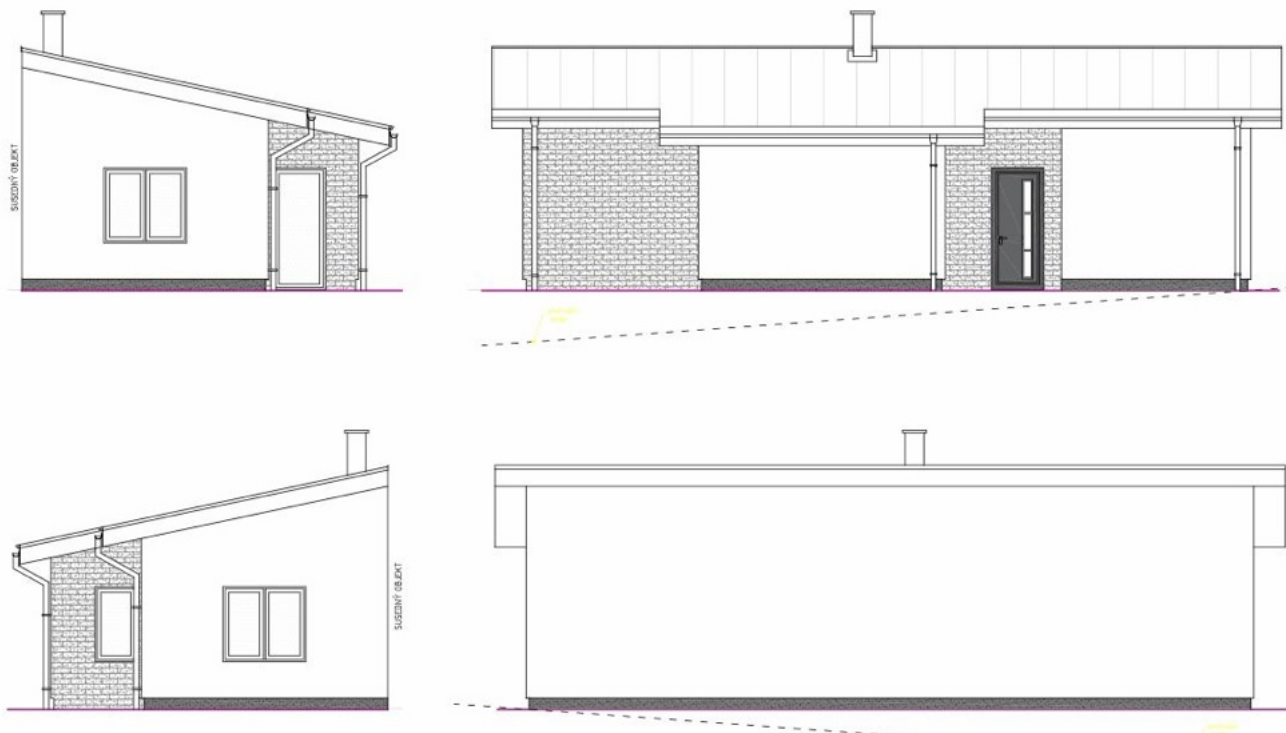

- . rozmer: 6 x 4 m; plocha: 24 m²
- . na celoročné využitie
- . moderná chata
- . podnikanie / office
- . rýchle dodanie a montáž

1. etapa: Hrubá uzavretá stavba

Pre cenovú ponuku 1. etapy nás prosím kontaktujte na:
info@dobromodular.sk alebo telefonicky 0910111234

Vizualizácie:

DOBRO))

Technické parametre:

- . rozmer: 7 x 4,34 m; plocha: 30,38 m²
- . terasa: 8,68 m²
- . moderná chata
- . podnikanie / office
- . rýchle dodanie a montáž

1. etapa: Hrubá uzavretá stavba
2. etapa: Dom na kľúč

1. etapa: Hrubá uzavretá stavba
2. etapa: Dom na kľúč

Pre cenovú ponuku 1. a 2. etapy nás prosím kontaktujte na:
info@dobromodular.sk alebo telefonicky 0910111234

Dispozícia:

LEGENDA MIESTNOSTI 1.NP		
RODINNÝ DOM		
Č. M.	NÁZOV MIESTNOSTI	PLOCHA[M ²]
1.01	CHODBA	4,54
1.02	WC	2,04
1.03	KÚPEĽŇA	3,90
1.04	OBÝVAJACIA IZBA + KUCHYŇA	20,70
1.05	SPALŇA	12,62
1.06	IZBA	13,20
a	TERASA	5,90
PODLAMOVÁ PLOCHA RO (BEZ TERASY)		57,00 m ²
ZASTAVANÁ PLOCHA RO (BEZ TERASY)		75,36 m ²

Pohľady:

DOBRODOM

Vizualizácie:

DOBROD

Technické parametre:

- . rozmer: 6,9 x 5 m; plocha: 69 m²
- . terasa: 16,22 m²
- . na celoročné využitie
- . skvelé izolačné vlastnosti
- . vysoká pevnosť
- . väčšia úžitková plocha
- . rýchle dodanie a montáž