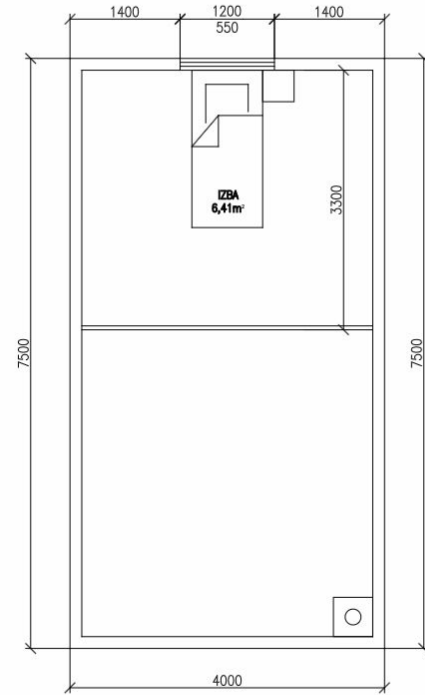

1. podlažie: