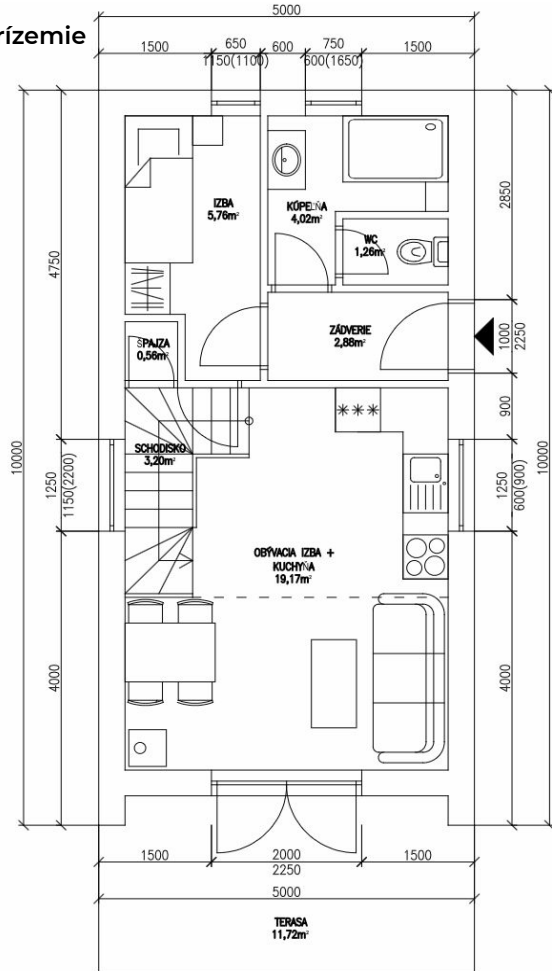

Dispozícia: prízemie

1. podlažie:

Vizualizácie:

DOBRO

Technické parametre:

- . rozmer: 5 x 10 m
- . na celoročné využitie
- . moderný dom
- . podnikanie
- . rýchle dodanie a montáž

1. etapa: Hrubá uzavretá stavba
2. etapa: Dom na kľúč

Pre cenovú ponuku 1. a 2. etapy nás prosím kontaktujte na:
info@dobromodular.sk alebo telefonicky 0910111234

Dispozícia: prízemie

1. podlažie:

Vizualizácie:

Technické parametre:

- . rozmer: 7,5 x 4 m; plocha: 30 m²
- . na celoročné využitie
- . moderná chata
- . podnikanie / office
- . rýchle dodanie a montáž

Technické parametre:

- . rozmer: 7 x 3,5 m; plocha: 24,5 m²
- . na celoročné využitie
- . moderná chata
- . podnikanie / office
- . rýchle dodanie a montáž

1. etapa: Hrubá uzavretá stavba
2. etapa: Dom na kľúč

Pre cenovú ponuku 1. a 2. etapy nás prosím kontaktujte na:
info@dobromodular.sk alebo telefonicky 0910111234

Dispozícia:

Vizualizácie:

DOBRO

Technické parametre:

- . rozmer: 11,5 x 3,8 m
- . na celoročné využitie
- . s loftom
- . moderná chata
- . podnikanie / office
- . rýchle dodanie a montáž