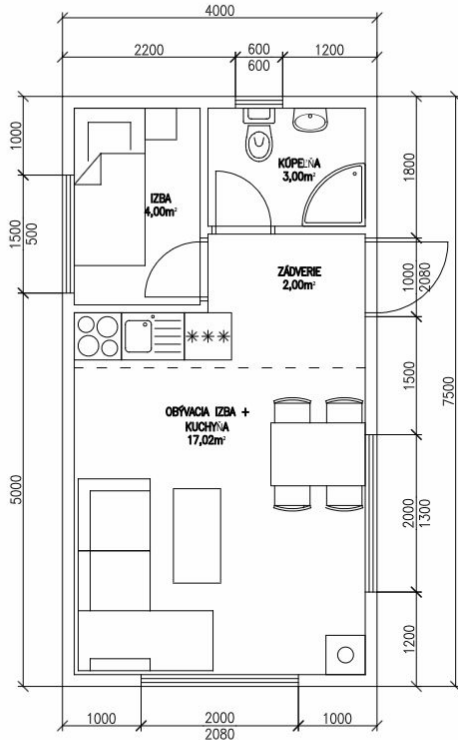

Technické parametre:

- . rozmer: 7,5 x 4 m; plocha: 30 m²
- . na celoročné využitie
- . moderná chata
- . podnikanie / office
- . rýchle dodanie a montáž

1. etapa: Hrubá uzavretá stavba
2. etapa: Dom na kľúč

Pre cenovú ponuku 1. a 2. etapy nás prosím kontaktujte na:
info@dobromodular.sk alebo telefonicky 0910111234

Dispozícia: prízemie