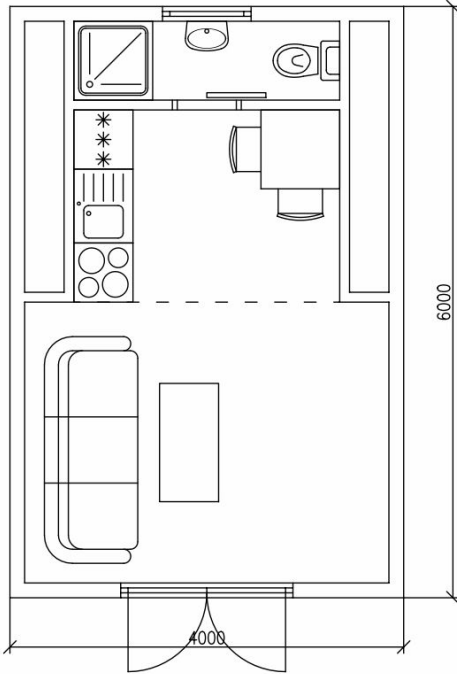

Technické parametre:

- . rozmer: 6 x 4 m; plocha: 24 m²
- . na celoročné využitie
- . moderná chata
- . podnikanie / office
- . rýchle dodanie a montáž

1. etapa: Hrubá uzavretá stavba

Pre cenovú ponuku 1. etapy nás prosím kontaktujte na:
info@dobromodular.sk alebo telefonicky 0910111234

Dispozícia: prízemie