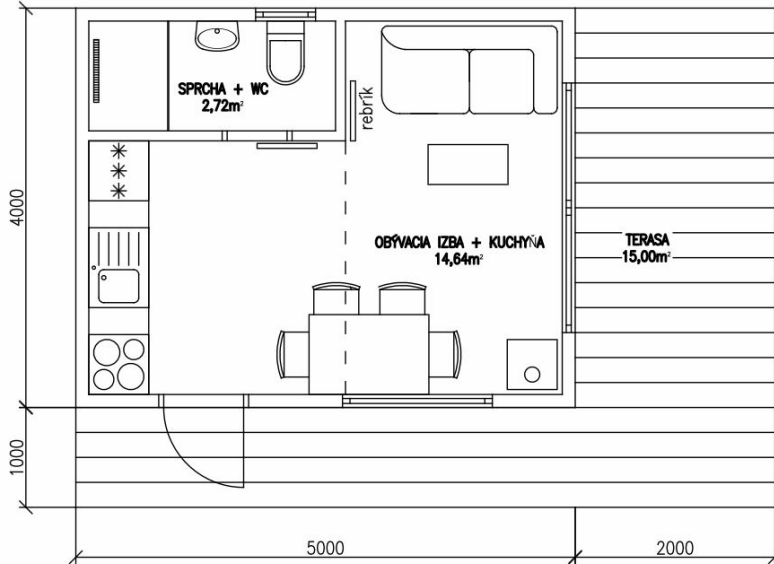

Technické parametre:

- . rozmer: 6 x 4 m
- . na celoročné využitie
- . moderná chata
- . podnikanie / office
- . rýchle dodanie a montáž

1. etapa: Hrubá uzavretá stavba
2. etapa: Dom na kľúč

Pre cenovú ponuku 1. a 2. etapy nás prosím kontaktujte na:
info@dobromodular.sk alebo telefonicky 0910111234

Dispozícia: prízemie