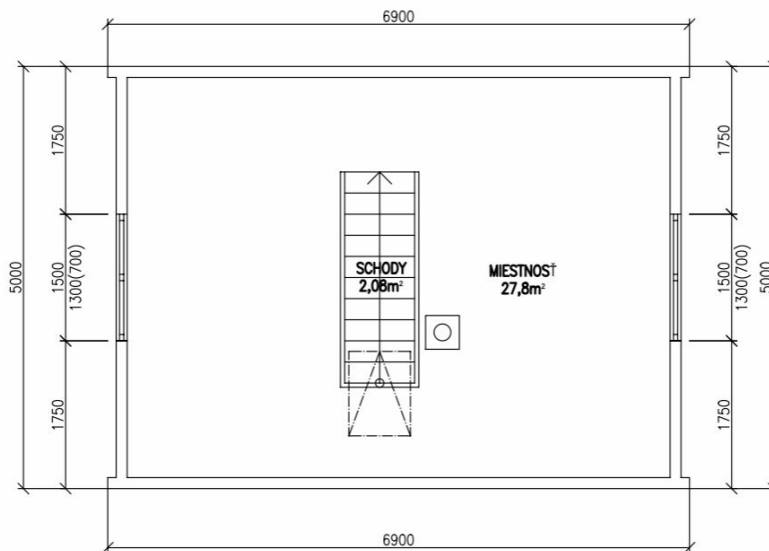

1. poschodie