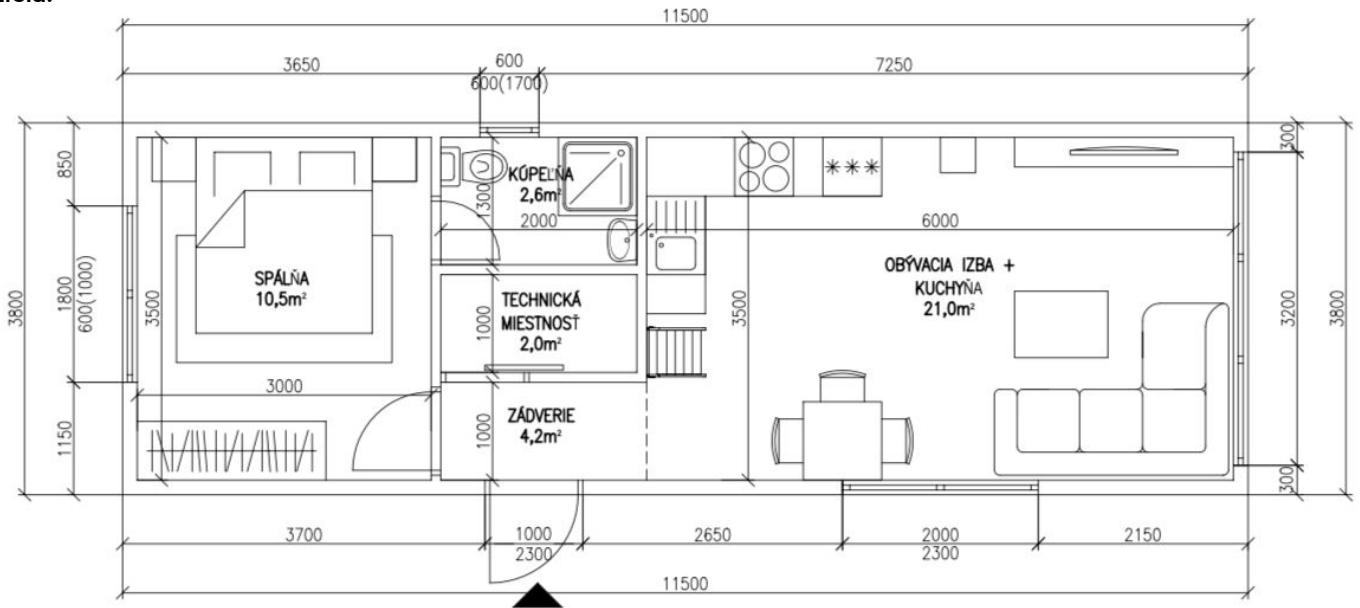

- . rozmer: 11,5 x 3,8 m; plocha: 43,8 m²
- . na celoročné využitie
- . bez loftu
- . moderná chata
- . podnikanie / office
- . rýchle dodanie a montáž

1. etapa: Hrubá uzavretá stavba
2. etapa: Dom na kľúč

Pre cenovú ponuku 1. a 2. etapy nás prosím kontaktujte na:
info@dobromodular.sk alebo telefonicky 0910111234

Dispozícia:

Vizualizácie:

DOBRO

Technické parametre:

- . rozmer: 6 x 8 x 3,5 m; plocha: 31 m²
- . terasa: 8,10 m²
- . na celoročné využitie
- . moderná chata
- . podnikanie / office
- . rýchle dodanie a montáž

- . rozmer: 4,8 x 4,8; plocha: 23,04 m²
- . výška stropu: 2,6 m
- . na celoročné využitie
- . moderná chata
- . podnikanie / office
- . rýchle dodanie a montáž

- 1. etapa: Hrubá uzavretá stavba
- 2. etapa: Dom na kľúč

Vizualizácie:

DOBRO))

Technické parametre:

- . rozmer: 7 x 4,34 m; plocha: 30,38 m²
- . terasa: 8,68 m²
- . moderná chata
- . podnikanie / office
- . rýchle dodanie a montáž

1. etapa: Hrubá uzavretá stavba
2. etapa: Dom na kľúč