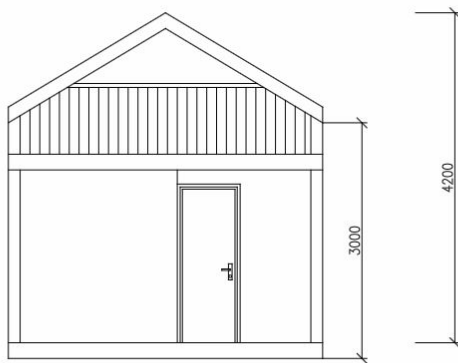

Pre cenovú ponuku 1. a 2. etapy nás prosím kontaktujte na:
info@dobromodular.sk alebo telefonicky 0910111234

Dispozícia: prízemie

1. podlažie:

Vizualizácie:

Technické parametre:

- . rozmer: 7,5 x 4 m; plocha: 30 m²
- . na celoročné využitie
- . moderná chata
- . podnikanie / office
- . rýchle dodanie a montáž

Technické parametre:

- . rozmer: 7 x 3,5 m; plocha: 24,5 m²
- . na celoročné využitie
- . moderná chata
- . podnikanie / office
- . rýchle dodanie a montáž

1. etapa: Hrubá uzavretá stavba
2. etapa: Dom na kľúč

Pre cenovú ponuku 1. a 2. etapy nás prosím kontaktujte na:
info@dobromodular.sk alebo telefonicky 0910111234

Dispozícia:

Vizualizácie:

DOBRO

Technické parametre:

- . rozmer: 11,5 x 3,8 m
- . na celoročné využitie
- . s loftom
- . moderná chata
- . podnikanie / office
- . rýchle dodanie a montáž

- . rozmer: 6 x 4 m; plocha: 24 m²
- . na celoročné využitie
- . moderná chata
- . podnikanie / office
- . rýchle dodanie a montáž

1. etapa: Hrubá uzavretá stavba

Pre cenovú ponuku 1. etapy nás prosím kontaktujte na:
info@dobromodular.sk alebo telefonicky 0910111234