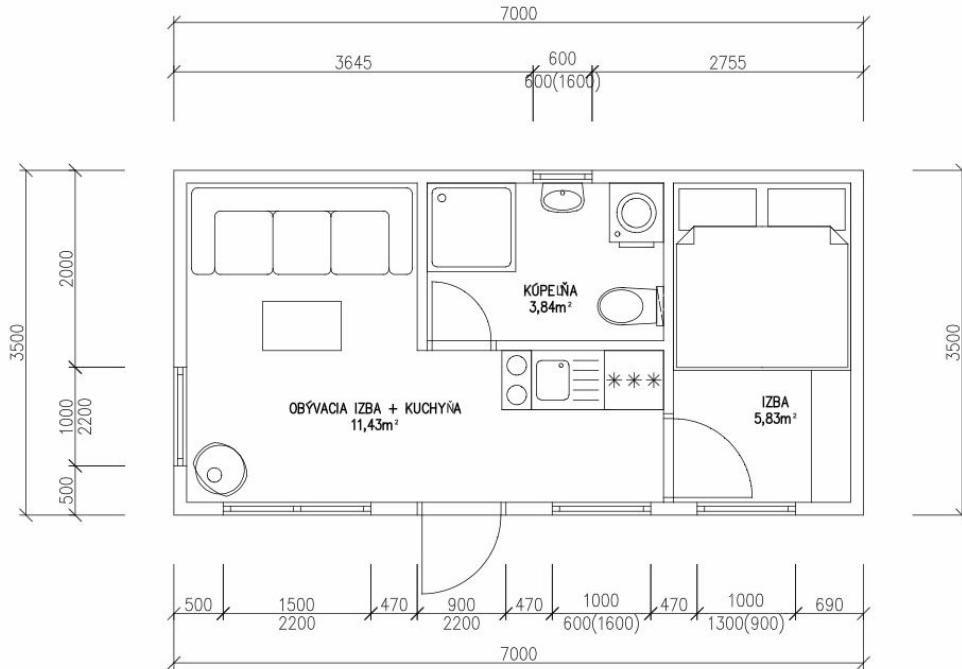

Pre cenovú ponuku 1. a 2. etapy nás prosím kontaktujte na:
info@dobromodular.sk alebo telefonicky 0910111234

Dispozícia: prízemie

1. podlažie:

Vizualizácie:

Technické parametre:

- . rozmer: 7,5 x 4 m; plocha: 30 m²
- . na celoročné využitie
- . moderná chata
- . podnikanie / office
- . rýchle dodanie a montáž

Technické parametre:

- . rozmer: 7 x 3,5 m; plocha: 24,5 m²
- . na celoročné využitie
- . moderná chata
- . podnikanie / office
- . rýchle dodanie a montáž

1. etapa: Hrubá uzavretá stavba
2. etapa: Dom na kľúč

Pre cenovú ponuku 1. a 2. etapy nás prosím kontaktujte na:
info@dobromodular.sk alebo telefonicky 0910111234

Dispozícia:

Vizualizácie:

DOBRO

Technické parametre:

- . rozmer: 11,5 x 3,8 m
- . na celoročné využitie
- . s loftom
- . moderná chata
- . podnikanie / office
- . rýchle dodanie a montáž

Vizualizácie:

DOBRO))

Technické parametre:

- . rozmer: 7 x 4,34 m; plocha: 30,38 m²
- . terasa: 8,68 m²
- . moderná chata
- . podnikanie / office
- . rýchle dodanie a montáž

1. etapa: Hrubá uzavretá stavba
2. etapa: Dom na kľúč