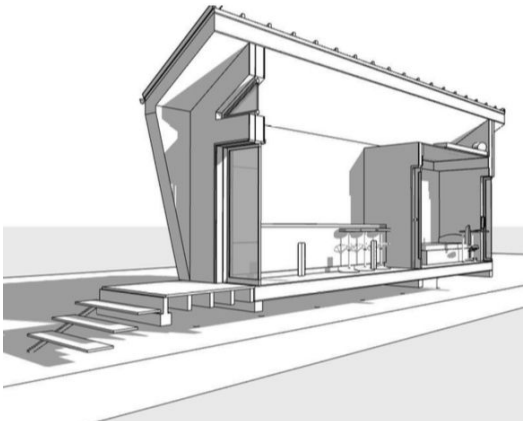

Pre cenovú ponuku 1. a 2. etapy nás prosím kontaktujte na:
info@dobromodular.sk alebo telefonicky 0910111234

Dispozícia:

Vizualizácie:

DOBRO

Technické parametre:

- . rozmer: 11,5 x 3,8 m
- . na celoročné využitie
- . s loftom
- . moderná chata
- . podnikanie / office
- . rýchle dodanie a montáž

- . rozmer: 6 x 4 m; plocha: 24 m²
- . na celoročné využitie
- . moderná chata
- . podnikanie / office
- . rýchle dodanie a montáž

1. etapa: Hrubá uzavretá stavba

Pre cenovú ponuku 1. etapy nás prosím kontaktujte na:
info@dobromodular.sk alebo telefonicky 0910111234

Pre cenovú ponuku 1. a 2. etapy nás prosím kontaktujte na:
info@dobromodular.sk alebo telefonicky 0910111234

Dispozícia:

Vizualizácie:

DOBRO

Technické parametre:

- . rozmer: 4 x 8 m; plocha: 32 m²
- . na celoročné využitie
- . moderná chata
- . podnikanie / office
- . rýchle dodanie a montáž

Pre cenovú ponuku 1. a 2. etapy nás prosím kontaktujte na:
info@dobromodular.sk alebo telefonicky 0910111234

Dispozícia:

Vizualizácie:

DOBRO

Technické parametre:

- . rozmer: 6 x 8 x 3,5 m; plocha: 31 m²
- . terasa: 8,10 m²
- . na celoročné využitie
- . moderná chata
- . podnikanie / office
- . rýchle dodanie a montáž