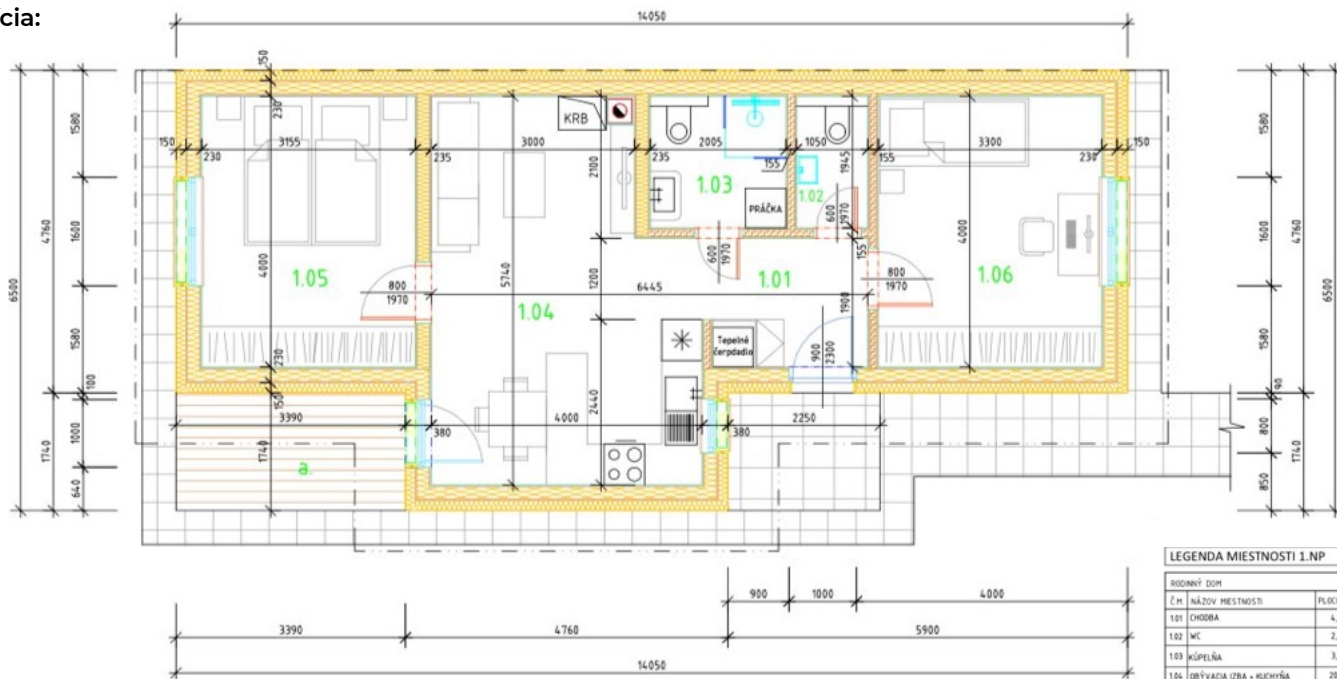

Technické parametre:

- . rozmer: 14 x 6,5 m; plocha: 91 m²
- . na celoročné využitie
- . moderný domček
- . rýchle dodanie a montáž

1. etapa: Hrubá uzavretá stavba
2. etapa: Dom na kľúč

Pre cenovú ponuku 1. a 2. etapy nás prosím kontaktujte na:
info@dobromodular.sk alebo telefonicky 0910111234

Dispozícia: