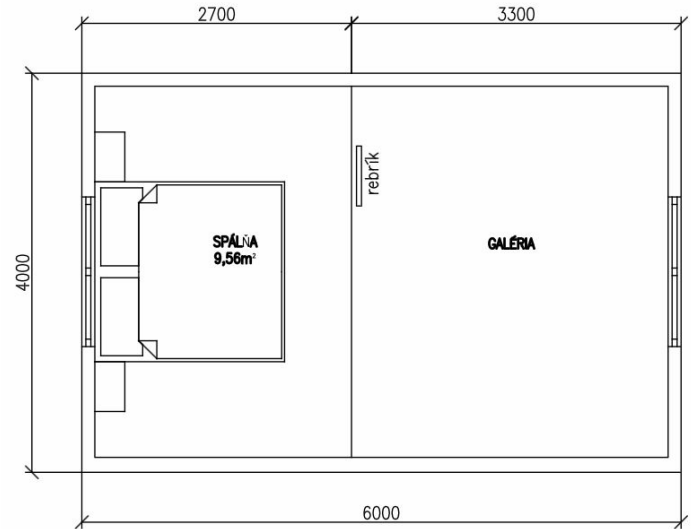

1. podlažie: