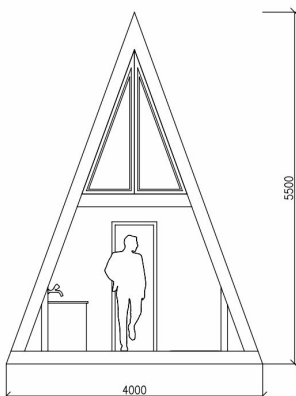

Vizualizácie: