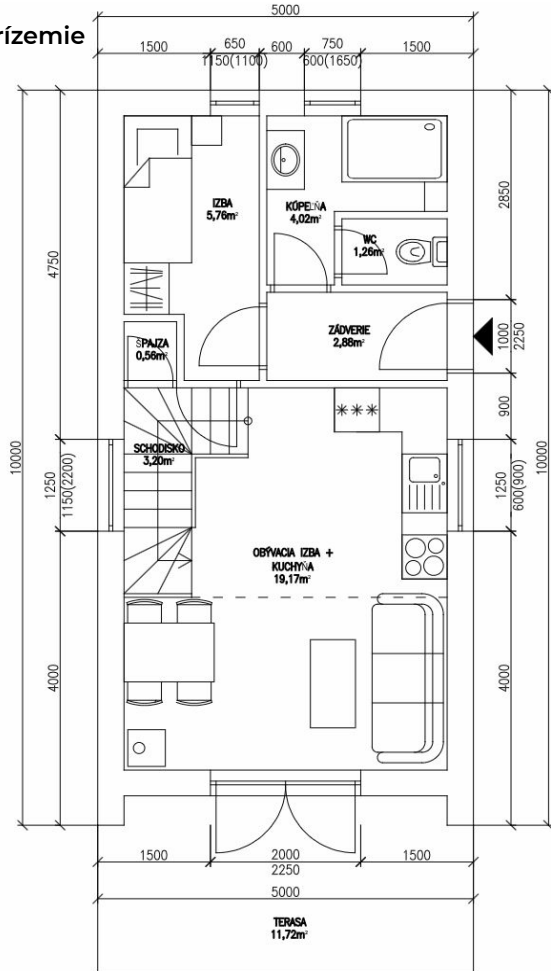

Technické parametre:

- . rozmer: 5 x 10 m; plocha: 50 m²
- . na celoročné využitie
- . moderný dom
- . podnikanie / office
- . rýchle dodanie a montáž

1. etapa: Hrubá uzavretá stavba
2. etapa: Dom na kľúč

Pre cenovú ponuku 1. a 2. etapy nás prosím kontaktujte na:
info@dobromodular.sk alebo telefonicky 0910111234

Dispozícia: prízemie