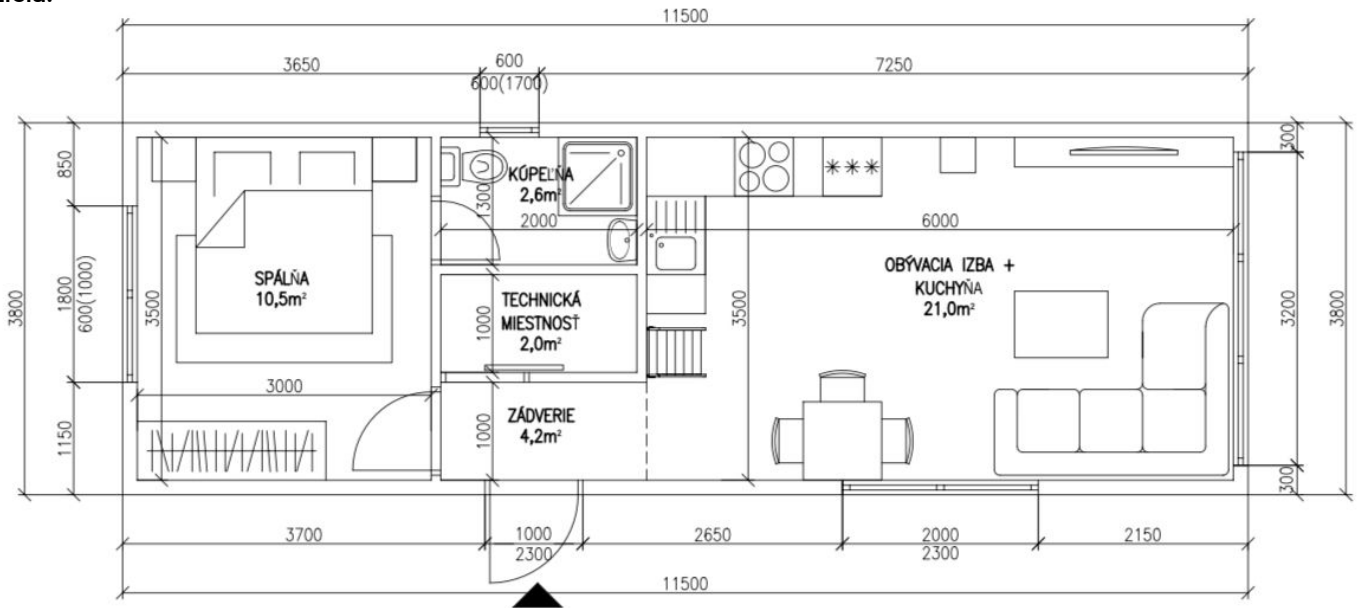

Technické parametre:

- . rozmer: 11,5 x 3,8 m
- . na celoročné využitie
- . s loftom
- . moderná chata
- . podnikanie / office
- . rýchle dodanie a montáž

1. etapa: Hrubá uzavretá stavba
2. etapa: Dom na kľúč

Pre cenovú ponuku 1. a 2. etapy nás prosím kontaktujte na:
info@dobromodular.sk alebo telefonicky 0910111234

Dispozícia: