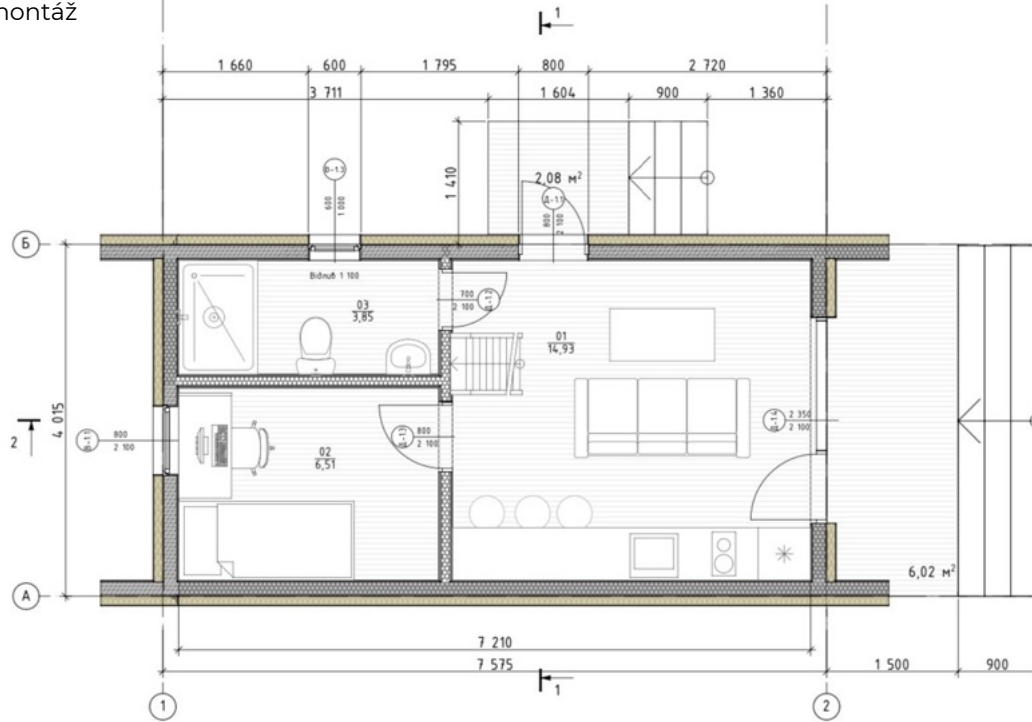

- . rozmer: 6 x 4 m; plocha: 24 m²
- . na celoročné využitie
- . moderná chata
- . podnikanie / office
- . rýchle dodanie a montáž

1. etapa: Hrubá uzavretá stavba

Pre cenovú ponuku 1. etapy nás prosím kontaktujte na:
info@dobromodular.sk alebo telefonicky 0910111234

Dispozícia: prízemie

1. podlažie:

Vizualizácie:

Technické parametre:

- . rozmer: 4,01 x 7,5 m; plocha: 30,07 m²
 - . terasa: 6,02 m²
 - . na celoročné využitie
 - . moderná chata
 - . podnikanie / office
 - . rýchle dodanie a montáž
1. etapa: Hrubá uzavretá stavba
2. etapa: Dom na kľúč

Pre cenovú ponuku 1. a 2. etapy nás prosím kontaktujte na:
info@dobromodular.sk alebo telefonicky 0910111234

Dispozícia:

Vizualizácie:

DOBRO

Technické parametre:

- . rozmer: 4 x 8 m; plocha: 32 m²
- . na celoročné využitie
- . moderná chata
- . podnikanie / office
- . rýchle dodanie a montáž

Pre cenovú ponuku 1. a 2. etapy nás prosím kontaktujte na:
info@dobromodular.sk alebo telefonicky 0910111234

Dispozícia:

Vizualizácie:

DOBRO

Technické parametre:

- . rozmer: 6 x 8 x 3,5 m; plocha: 31 m²
- . terasa: 8,10 m²
- . na celoročné využitie
- . moderná chata
- . podnikanie / office
- . rýchle dodanie a montáž