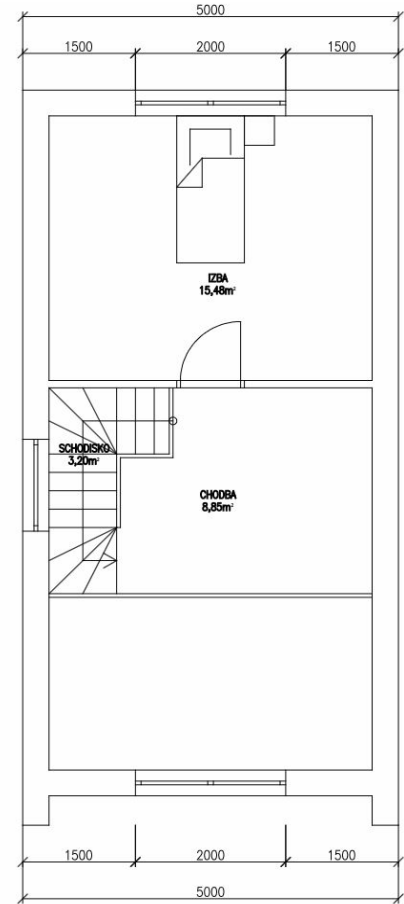

Dispozícia: prízemie

1. podlažie:

Vizualizácie:

DOBRO

Technické parametre:

- . rozmer: 5 x 10 m
- . na celoročné využitie
- . moderný dom
- . podnikanie
- . rýchle dodanie a montáž

1. etapa: Hrubá uzavretá stavba
2. etapa: Dom na kľúč

Pre cenovú ponuku 1. a 2. etapy nás prosím kontaktujte na:
info@dobromodular.sk alebo telefonicky 0910111234

Dispozícia: prízemie

1. podlažie:

Vizualizácie:

Technické parametre:

- . rozmer: 7,5 x 4 m; plocha: 30 m²
- . na celoročné využitie
- . moderná chata
- . podnikanie / office
- . rýchle dodanie a montáž

Technické parametre:

- . rozmer: 7 x 3,5 m; plocha: 24,5 m²
- . na celoročné využitie
- . moderná chata
- . podnikanie / office
- . rýchle dodanie a montáž

1. etapa: Hrubá uzavretá stavba
2. etapa: Dom na kľúč

Pre cenovú ponuku 1. a 2. etapy nás prosím kontaktujte na:
info@dobromodular.sk alebo telefonicky 0910111234

Dispozícia:

Vizualizácie:

DOBRO

Technické parametre:

- . rozmer: 11,5 x 3,8 m
- . na celoročné využitie
- . s loftom
- . moderná chata
- . podnikanie / office
- . rýchle dodanie a montáž