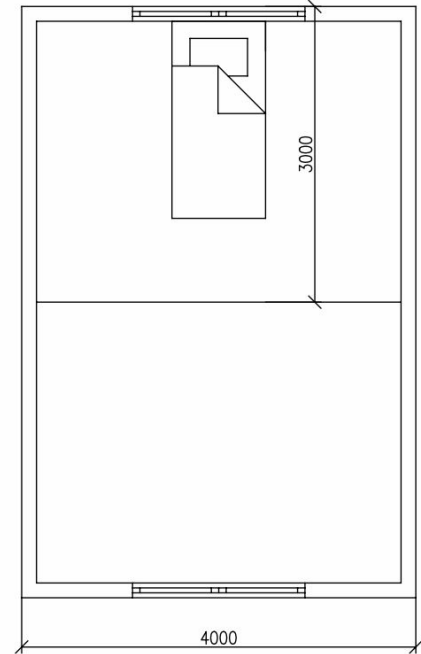

1. podlažie: