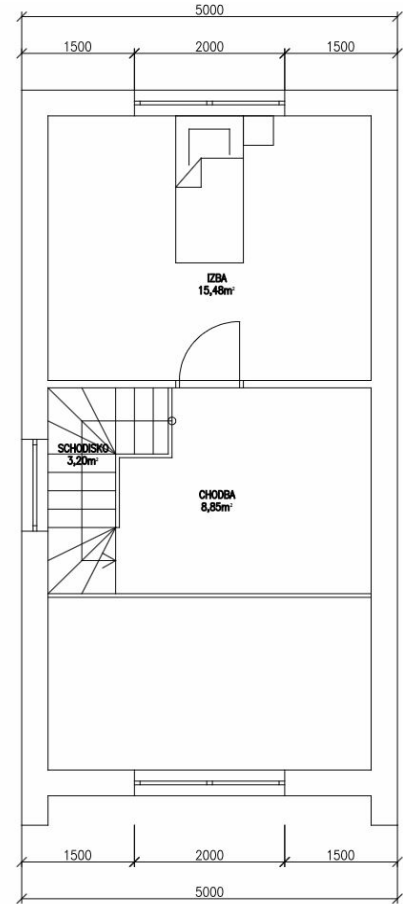

1. podlažie: