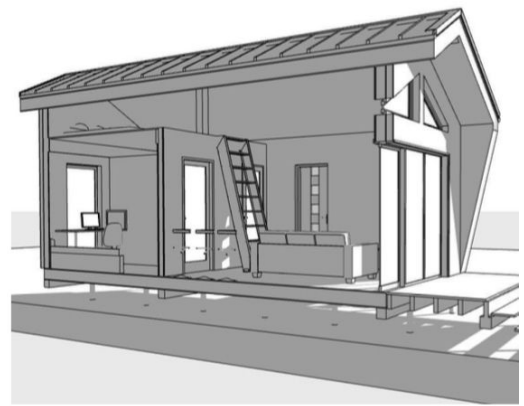

Technické parametre:

- . rozmer: 6 x 4 m
- . na celoročné využitie
- . moderná chata
- . podnikanie / office
- . rýchle dodanie a montáž

1. etapa: Hrubá uzavretá stavba
2. etapa: Dom na kľúč

Pre cenovú ponuku 1. a 2. etapy nás prosím kontaktujte na:
info@dobromodular.sk alebo telefonicky 0910111234

Pre cenovú ponuku 1. a 2. etapy nás prosím kontaktujte na:
info@dobromodular.sk alebo telefonicky 0910111234

Dispozícia:

Vizualizácie:

DOBRO

Technické parametre:

- . rozmer: 11,5 x 3,8 m
- . na celoročné využitie
- . s loftom
- . moderná chata
- . podnikanie / office
- . rýchle dodanie a montáž

- . rozmer: 6 x 4 m; plocha: 24 m²
- . na celoročné využitie
- . moderná chata
- . podnikanie / office
- . rýchle dodanie a montáž

1. etapa: Hrubá uzavretá stavba

Pre cenovú ponuku 1. etapy nás prosím kontaktujte na:
info@dobromodular.sk alebo telefonicky 0910111234

Pre cenovú ponuku 1. a 2. etapy nás prosím kontaktujte na:
info@dobromodular.sk alebo telefonicky 0910111234

Dispozícia:

Vizualizácie:

DOBRO

Technické parametre:

- . rozmer: 4 x 8 m; plocha: 32 m²
- . na celoročné využitie
- . moderná chata
- . podnikanie / office
- . rýchle dodanie a montáž