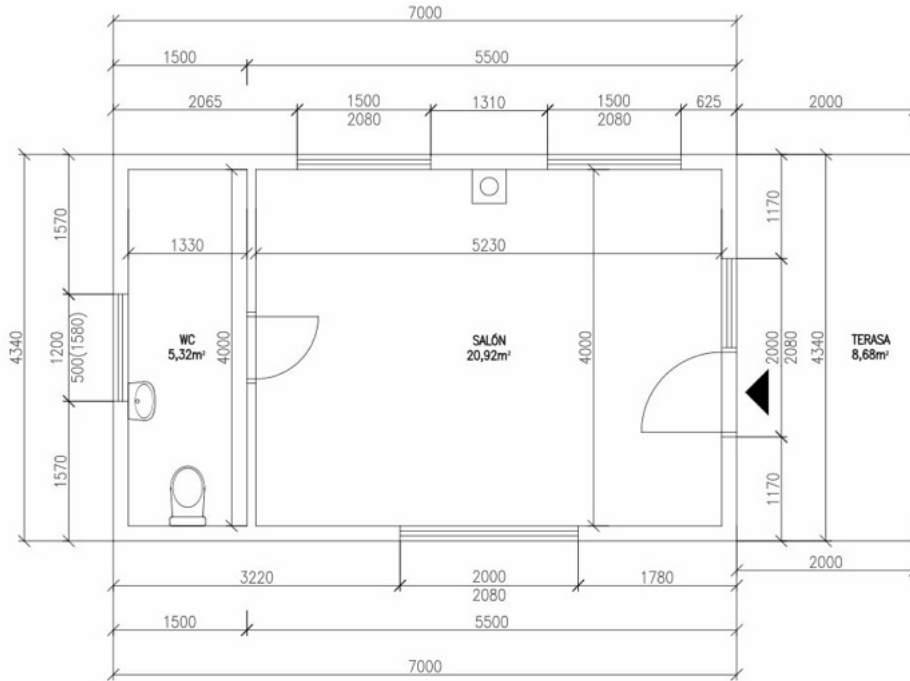

Technické parametre:

- . rozmer: 7 x 3,5 m; plocha: 24,5 m²
- . terasa: 7 m²
- . na celoročné využitie
- . moderná chata
- . podnikanie / office
- . rýchle dodanie a montáž

1. etapa: Hrubá uzavretá stavba
2. etapa: Dom na kľúč

Vizualizácie:

DOBRO))

Technické parametre:

- . rozmer: 7 x 4,34 m; plocha: 30,38 m²
- . terasa: 8,68 m²
- . moderná chata
- . podnikanie / office
- . rýchle dodanie a montáž

1. etapa: Hrubá uzavretá stavba
2. etapa: Dom na kľúč

Pre cenovú ponuku 1. a 2. etapy nás prosím kontaktujte na:
info@dobromodular.sk alebo telefonicky 0910111234

Dispozícia:

Vizualizácie:

DOBRO

Technické parametre:

- . rozmer: 14 x 6,5 m; plocha: 91 m²
- . na celoročné využitie
- . moderný domček
- . rýchle dodanie a montáž

Pohľady:

DOBRODOM

Vizualizácie:

DOBROD

Technické parametre:

- . rozmer: 6,9 x 5 m; plocha: 69 m²
- . terasa: 16,22 m²
- . na celoročné využitie
- . skvelé izolačné vlastnosti
- . vysoká pevnosť
- . väčšia úžitková plocha
- . rýchle dodanie a montáž