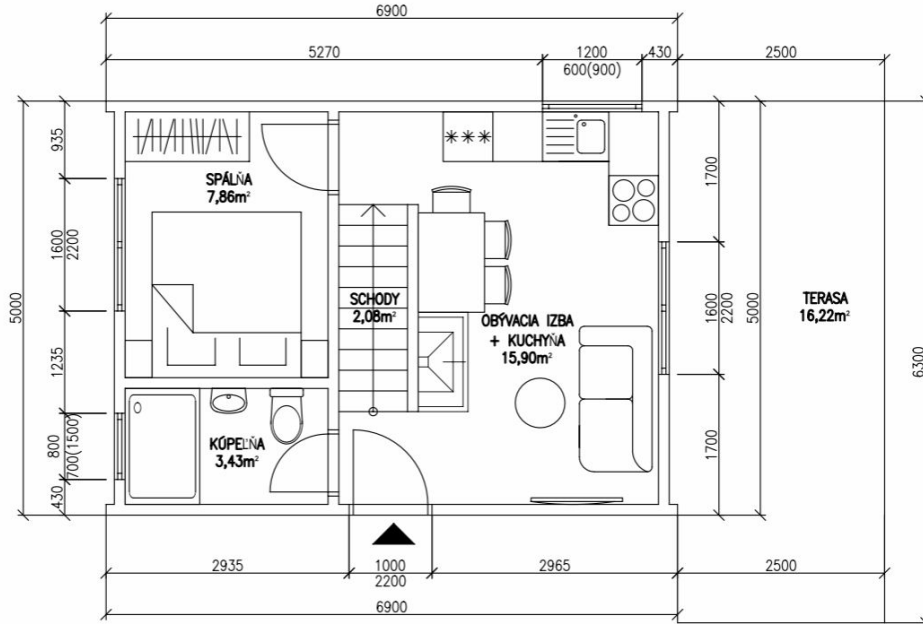

Technické parametre:

- . rozmer: 6,9 x 5 m; plocha: 69 m²
- . terasa: 16,22 m²
- . na celoročné využitie
- . skvelé izolačné vlastnosti
- . vysoká pevnosť
- . väčšia úžitková plocha
- . rýchle dodanie a montáž

1. etapa: Hrubá uzavretá stavba
2. etapa: Dom na kľúč

Pre cenovú ponuku 1. a 2. etapy nás prosím kontaktujte na:
info@dobromodular.sk alebo telefonicky 0910111234

Dispozícia: prízemie