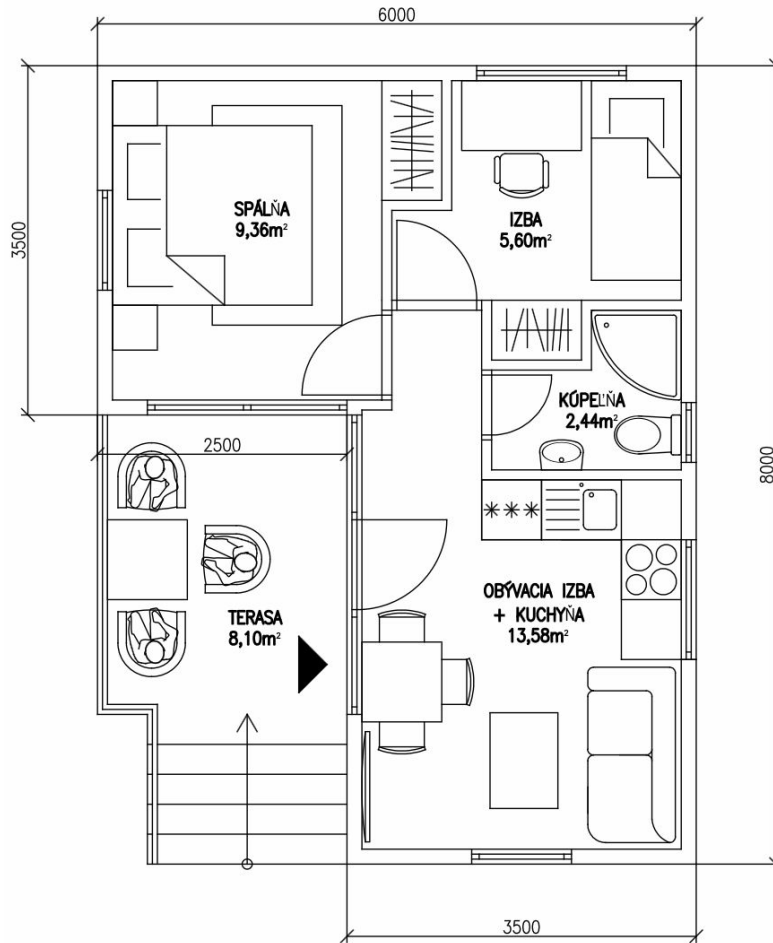

Technické parametre:

- . rozmer: 6 x 8 x 3,5 m; plocha: 31 m²
- . terasa: 8,10 m²
- . na celoročné využitie
- . moderná chata
- . podnikanie / office
- . rýchle dodanie a montáž

1. etapa: Hrubá uzavretá stavba
2. etapa: Dom na kľúč

Pre cenovú ponuku 1. a 2. etapy nás prosím kontaktujte na:
info@dobromodular.sk alebo telefonicky 0910111234

Dispozícia: